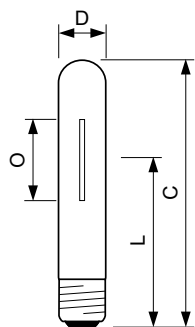

Anforderungen an das Leuchtdesign	
Kolbentemperatur (max.)	450 °C

Sockettemperatur (max.)	250 °C
Produktdaten	
Gesamt-Produktcode	871150070750515
Bestell-Produktname	MASTER Agro 400W E40 1SL/12
EAN/UPC - Produkt	8711500707505
Bestellcode	70750515
Local Code	1100405

Anzahl pro Verpackung	1
Anzahl pro Umverpackung	12
Material-Nr. (12NC)	928144609201
Nettogewicht (Einzelteil)	0.192 kg
ILCOS Code	ST-400-H/E-E40

Hinweise

- Es ist sehr unwahrscheinlich, dass der Glasbruch einer Lampe negative Auswirkungen auf Ihre Gesundheit hat. Wenn es zu einem Glasbruch kommt, lüften Sie den Raum 30 Minuten lang und entfernen Sie die Splitter möglichst mit Handschuhen. Legen Sie die Splitter in eine verschließbaren Plastikbeutel und geben Sie ihn beim Werkstoffhof zum Recycling ab. Benutzen Sie keinen Staubsauger.

Abmessungsskizzen

SON Agro 400W E40

Product	D	O	L	C	A
MASTER Agro 400W E40 1SL/12	47 mm	83 mm	175 mm	278 mm	205 mm